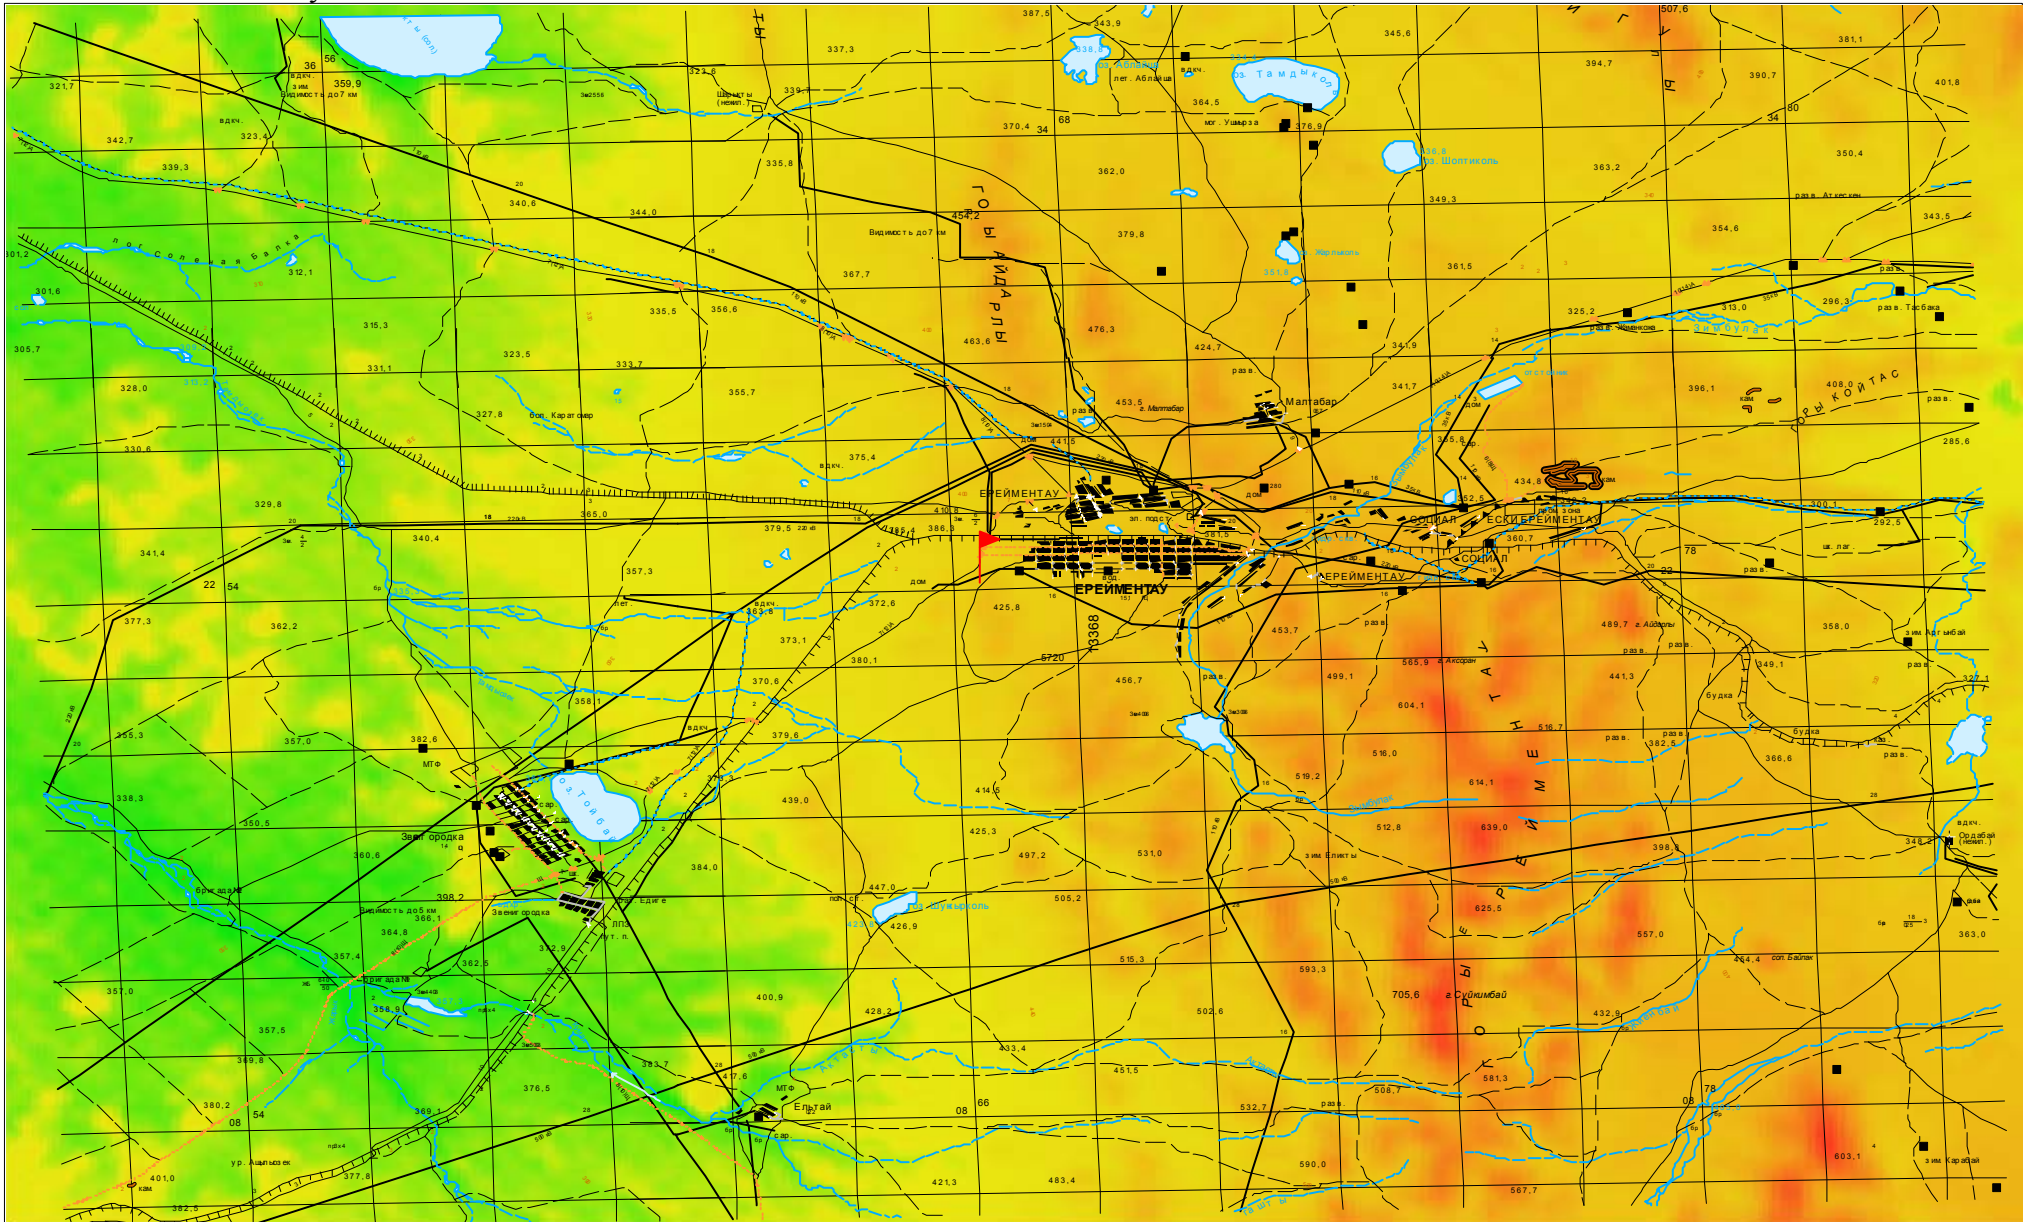

Ermentau. Akmolinskaya oblast.

Шкала скоростей ветра на высоте 80 м над поверхностью земли.

 Meteomast

> 8 m/s

7 - 8 m/s

6 - 7 m/s